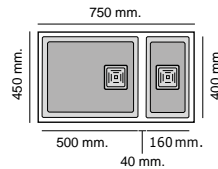

Zie 70

1C+1/2C

Encastre		Mueble	
Sobre encimera	735x435 mm	80 cm	
Bajo encimera	700x400 R.15 mm	80 cm	

RocStone®		Standard	Plus
Gloss	Ref 173	350 €	430 €
Soft	Ref 183	400 €	490 €
Hekla®			
-	Ref 183	400 €	

Zie 70

2C