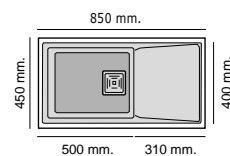

Zie 81

1C+Esc