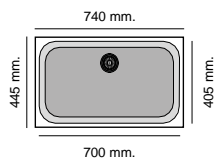

GANDIA

Gandía es sencillez y funcionalidad. Su diseño de líneas curvas e integradas con la encimera es la perfecta síntesis entre versatilidad y confort. Un seno pensado para fundirse con cualquier espacio y llenarlo de vida y frescura

Características:

Material	HEKLA® granite material	Roc Stone® resin material	Especificaciones	Antibacterias Incluye válvula redonda Sifón y sellante Plantillas de encastre Barra de anclaje bajo encimera							
Encastre	Sobre encimera Bajo encimera										
Acabado	Brillo (Gloss) Mate (Soft)										
Color	Roc Stone®			Hekla®							
	Blanco	Negro	Pergamon	Albero	Tundra	Concret	Brown	Snow	Pumice	Ash	Basalt

Gandia 15

Especificaciones

Encastre	
Sobre encimera	186 x 331 mm
Bajo encimera	153 x 295 R.60 mm

Tarifa

RocStone®		Standard	Plus
Gloss	Ref 161	105 €	125 €

Gandia 35

Encastre		Mueble
Sobre encimera	367 x 433 mm	45 cm
Bajo encimera	337 x 402 R.60 mm	45 cm

RocStone®		Standard	Plus
Gloss	Ref 162	200 €	240 €
Soft	Ref 192	235 €	280 €

Hekla		
-	Ref 192	235 €

Gandia 40

Encastre		Mueble
Sobre encimera	430 x 433 mm	50 cm
Bajo encimera	397 x 402 R.60 mm	50 cm

RocStone®		Standard	Plus
Gloss	Ref 163	210 €	255 €
Soft	Ref 193	245 €	295 €

Hekla		
-	Ref 193	245 €

Gandia 50

Encastre		Mueble
Sobre encimera	529 x 433 mm	60 cm
Bajo encimera	497 x 402 R.60 mm	60 cm

RocStone®		Standard	Plus
Gloss	Ref 164	255 €	310 €
Soft	Ref 194	295 €	355 €

Hekla		
-	Ref 194	295 €

Gandia 70

Encastre		Mueble
Sobre encimera	727 x 433 mm	80 cm
Bajo encimera	694 x 402 R.15 mm	80 cm

RocStone®		Standard	Plus
Gloss	Ref 165	295 €	365 €
Soft	Ref 195	345 €	415 €

Hekla		
-	Ref 195	345 €