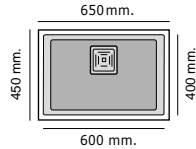

Zie 60

Encastre		Mueble	
Sobre encimera	635x435 mm	70 cm	
Bajo encimera	600x400 R.15 mm	70 cm	

RocStone®		Standard	Plus
Gloss	Ref 172	305 €	370 €
Soft	Ref 182	345 €	420 €
Hekla®			
-	Ref 182	345 €