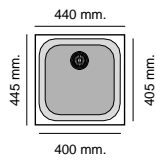

GANDIA

Gandía es sencillez y funcionalidad. Su diseño de líneas curvas e integradas con la encimera es la perfecta síntesis entre versatilidad y confort. Un seno pensado para fundirse con cualquier espacio y llenarlo de vida y frescura

Características:

Material	HEKLA® granite material	Roc Stone® resin material	Especificaciones	Antibacterias Incluye válvula redonda Sifón y sellante Plantillas de encastre Barra de anclaje bajo encimera							
Encastre	Sobre encimera Bajo encimera										
Acabado	Brillo (Gloss) Mate (Soft)										
Color	Roc Stone®			Hekla®							
	Blanco	Negro	Pergamon	Albero	Tundra	Concret	Brown	Snow	Pumice	Ash	Basalt

Gandia 15

Especificaciones

Encastre	
Sobre encimera	186 x 331 mm
Bajo encimera	153 x 295 R.60 mm

Tarifa

RocStone®		Standard	Plus
Gloss	Ref 161	105 €	125 €

Gandia 35

Encastre		Mueble
Sobre encimera	367 x 433 mm	45 cm
Bajo encimera	337 x 402 R.60 mm	45 cm

RocStone®		Standard	Plus
Gloss	Ref 162	200 €	240 €
Soft	Ref 192	235 €	280 €

Hekla		
-	Ref 192	235 €

Gandia 40

Encastre		Mueble
Sobre encimera	430 x 433 mm	50 cm
Bajo encimera	397 x 402 R.60 mm	50 cm

RocStone®		Standard	Plus
Gloss	Ref 163	210 €	255 €
Soft	Ref 193	245 €	295 €

Hekla		
-	Ref 193	245 €

Gandia 50

Encastre		Mueble
Sobre encimera	529 x 433 mm	60 cm
Bajo encimera	497 x 402 R.60 mm	60 cm

RocStone®		Standard	Plus
Gloss	Ref 164	255 €	310 €
Soft	Ref 194	295 €	355 €

Hekla		
-	Ref 194	295 €

Gandia 70

Encastre		Mueble
Sobre encimera	727 x 433 mm	80 cm
Bajo encimera	694 x 402 R.15 mm	80 cm

RocStone®		Standard	Plus
Gloss	Ref 165	295 €	365 €
Soft	Ref 195	345 €	415 €

Hekla		
-	Ref 195	345 €