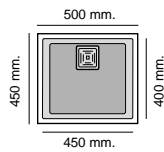

ZIE

Sofisticación y modernidad, el fregadero Zie es un canto a la discreción. La síntesis de un nuevo estilo de cocina basado en líneas puras, la exención de lo superfluo y la integración de sus elementos. Diseñado para mimetizarse con su encimera gracias a su forma. Zie es minimalismo puro.

Características:

Material	HEKLA® granito material	Roc Stone® resin material	Especificaciones	Antibacterias Incluye válvula cuadrada Sifón y sellante Plantillas de encastre Barra de anclaje bajo encimera							
Encastre	Sobre encimera Bajo encimera										
Acabado	Brillo (Gloss) Mate (Soft)										
Color	Roc Stone®		Hekla®								
	Blanco	Negro	Pergamon	Albero	Tundra	Concret	Brown	Snow	Pumice	Ash	Basalt

Zie 45

Especificaciones

Encastre		Mueble	
Sobre encimera	485x435 mm	50 cm	
Bajo encimera	450x400 R.15 mm	60 cm	

Tarifa

RocStone®		Standard	Plus
Gloss	Ref 171	275 €	330 €
Soft	Ref 181	315 €	385 €
Hekla®			
-	Ref 181	315 €	

Zie 50

Encastre		Mueble	
Sobre encimera	535x435 mm	60 cm	
Bajo encimera	500x400 R.15 mm	60 cm	

RocStone®		Standard	Plus
Gloss	Ref 176	285 €	345 €
Soft	Ref 186	325 €	395 €
Hekla®			
-	Ref 186	325 €	

Zie 60

Encastre		Mueble	
Sobre encimera	635x435 mm	70 cm	
Bajo encimera	600x400 R.15 mm	70 cm	

RocStone®		Standard	Plus
Gloss	Ref 172	305 €	370 €
Soft	Ref 182	345 €	420 €
Hekla®			
-	Ref 182	345 €	

Zie 70

1C

Encastre		Mueble	
Sobre encimera	735x435 mm	80 cm	
Bajo encimera	700x400 R.15 mm	80 cm	

RocStone®		Standard	Plus
Gloss	Ref 177	315 €	385 €
Soft	Ref 187	365 €	440 €
Hekla®			
-	Ref 187	365 €	

Zie 70

1C+1/2C

Encastre		Mueble	
Sobre encimera	735x435 mm	80 cm	
Bajo encimera	700x400 R.15 mm	80 cm	

RocStone®		Standard	Plus
Gloss	Ref 173	350 €	430 €
Soft	Ref 183	400 €	490 €
Hekla®			
-	Ref 183	400 €	

Zie 70

2C

Encastre		Mueble	
Sobre encimera	735x435 mm	80 cm	
Bajo encimera	700x400 R.15 mm	80 cm	

RocStone®		Standard	Plus
Gloss	Ref 174	375 €	460 €
Soft	Ref 184	425 €	520 €
Hekla®			
-	Ref 184	420 €	

Zie 81