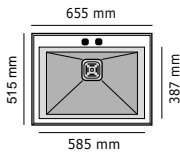

Kobus 811
5 cm
Kobus 821
1,5 cm

Especificaciones

Tarifa

Encastre		Mueble	Hekla®		
Sobre encimera	448x500 mm	45 cm	Pizarra	Ref 811 821	340 €

Kobus 812
5 cm
Kobus 822
1,5 cm

Encastre		Mueble	Hekla®		
Sobreencimera	640x500 mm	70 cm	Pizarra	Ref 812 822	380 €