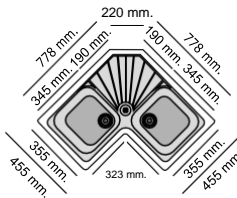

Mueble
60 cm

RocStone

Gloss Ref 106

Standard Plus
240 € 295 €

Especificaciones

Tarifa

Agata 102

Encastre
Sobre encimera
Mueble
90 x 90 cm