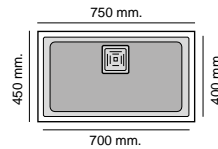

Zie 70

1C

Encastre		Mueble	
Sobre encimera	735x435 mm	80 cm	
Bajo encimera	700x400 R.15 mm	80 cm	

RocStone®		Standard	Plus
Gloss	Ref 177	315 €	385 €
Soft	Ref 187	365 €	440 €
Hekla®			
-	Ref 187	365 €