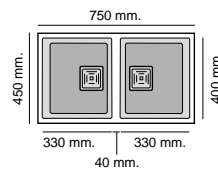

ZIE

Sofisticación y modernidad, el fregadero Zie es un canto a la discreción. La síntesis de un nuevo estilo de cocina basado en líneas puras, la exención de lo superfluo y la integración de sus elementos. Diseñado para mimetizarse con su encimera gracias a su forma. Zie es minimalismo puro.

Características:

Material	HEKLA® granito material	Roc Stone® resin material	Especificaciones	Antibacterias Incluye válvula cuadrada Sifón y sellante Plantillas de encastre Barra de anclaje bajo encimera							
Encastre	Sobre encimera Bajo encimera										
Acabado	Brillo (Gloss) Mate (Soft)										
Color	Roc Stone®		Hekla®								
	Blanco	Negro	Pergamon	Albero	Tundra	Concret	Brown	Snow	Pumice	Ash	Basalt

Zie 45

Especificaciones

Encastre		Mueble	
Sobre encimera	485x435 mm	50 cm	
Bajo encimera	450x400 R.15 mm	60 cm	

Tarifa

RocStone®		Standard	Plus
Gloss	Ref 171	275 €	330 €
Soft	Ref 181	315 €	385 €
Hekla®			
-	Ref 181	315 €	

Zie 50

Encastre		Mueble	
Sobre encimera	535x435 mm	60 cm	
Bajo encimera	500x400 R.15 mm	60 cm	

RocStone®		Standard	Plus
Gloss	Ref 176	285 €	345 €
Soft	Ref 186	325 €	395 €
Hekla®			
-	Ref 186	325 €	

Zie 60

Encastre		Mueble	
Sobre encimera	635x435 mm	70 cm	
Bajo encimera	600x400 R.15 mm	70 cm	

RocStone®		Standard	Plus
Gloss	Ref 172	305 €	370 €
Soft	Ref 182	345 €	420 €
Hekla®			
-	Ref 182	345 €	

Zie 70

1C

Encastre		Mueble	
Sobre encimera	735x435 mm	80 cm	
Bajo encimera	700x400 R.15 mm	80 cm	

RocStone®		Standard	Plus
Gloss	Ref 177	315 €	385 €
Soft	Ref 187	365 €	440 €
Hekla®			
-	Ref 187	365 €	

Zie 70

1C+1/2C

Encastre		Mueble	
Sobre encimera	735x435 mm	80 cm	
Bajo encimera	700x400 R.15 mm	80 cm	

RocStone®		Standard	Plus
Gloss	Ref 173	350 €	430 €
Soft	Ref 183	400 €	490 €
Hekla®			
-	Ref 183	400 €	

Zie 70

2C

Encastre		Mueble	
Sobre encimera	735x435 mm	80 cm	
Bajo encimera	700x400 R.15 mm	80 cm	

RocStone®		Standard	Plus
Gloss	Ref 174	375 €	460 €
Soft	Ref 184	425 €	520 €
Hekla®			
-	Ref 184	420 €	

Zie 81