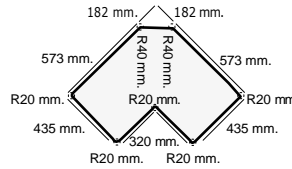

Mueble
60 cm

RocStone

Gloss Ref 106

Standard Plus
240 € 295 €

Especificaciones

Tarifa

Agata 102

Encastre
Sobre encimera
Mueble
90 x 90 cm