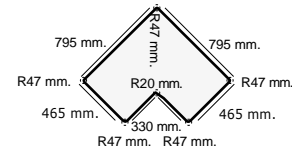

RocStone

Gloss Ref 102

Standard Plus
305 € 375 €

Jade 118

Encastre
Sobre encimera
Mueble
90 x 90 cm

RocStone

Gloss Ref 118

Standard Plus
305 € 375 €