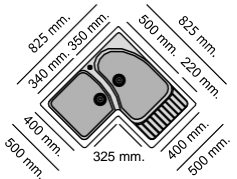

Olivino 120

Encastre
Sobre encimera 800 x 485 mm

Mueble
45 cm

RocStone

Gloss Ref 120

Standard Plus
205 € 255 €

Diamante 106

Encastre
Sobre encimera 860 x 485 mm
R.85 + R.950 mm

Mueble
60 cm

RocStone

Gloss Ref 106

Standard Plus
240 € 295 €

Especificaciones

Tarifa

Agata 102

Encastre
Sobre encimera
Mueble
90 x 90 cm

RocStone

Gloss Ref 102

Standard Plus
305 € 375 €

Jade 118

Encastre
Sobre encimera
Mueble
90 x 90 cm

RocStone

Gloss Ref 118

Standard Plus
305 € 375 €

Silex 117

Encastre
Sobre encimera 380 x 580 mm

Mueble
40 cm

RocStone

Gloss Ref 117

Standard Plus
145 € 170 €

Cuarzo 103

Encastre
Sobre encimera 780 x 485 mm

Mueble
80 cm

RocStone

Gloss Ref 103

Standard Plus
225 € 275 €

Zafiro 104

Encastre
Sobre encimera R.460 mm

Mueble
45 cm

RocStone

Gloss Ref 104

Standard Plus
155 € 190 €