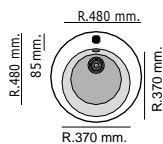

Olivino 120

Encastre
Sobre encimera 800 x 485 mm

Mueble
45 cm

RocStone

Gloss Ref 120

Standard Plus
205 € 255 €

Diamante 106

Encastre
Sobre encimera 860 x 485 mm
R.85 + R.950 mm

Mueble
60 cm

RocStone

Gloss Ref 106

Standard Plus
240 € 295 €

Especificaciones

Tarifa

Agata 102

Encastre
Sobre encimera
Mueble
90 x 90 cm

RocStone

Gloss Ref 102

Standard Plus
305 € 375 €

Jade 118

Encastre
Sobre encimera
Mueble
90 x 90 cm

RocStone

Gloss Ref 118

Standard Plus
305 € 375 €

Silex 117

Encastre
Sobre encimera 380 x 580 mm

Mueble
40 cm

RocStone

Gloss Ref 117

Standard Plus
145 € 170 €

Cuarzo 103

Encastre
Sobre encimera 780 x 485 mm

Mueble
80 cm

RocStone

Gloss Ref 103

Standard Plus
225 € 275 €

Zafiro 104

Encastre
Sobre encimera R.460 mm

Mueble
45 cm

RocStone

Gloss Ref 104

Standard Plus
155 € 190 €