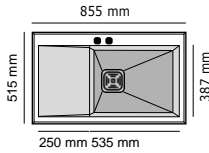

Encastre		Mueble	Hekla®		
Sobreencimera	640x500 mm	70 cm	Pizarra	Ref 812 | 822	380 €

Kobus 813D/I
5 cm
Kobus 823D/I
1,5 cm

Encastre		Mueble	Hekla®		
Sobre encimera	840x500 mm	60 cm	Pizarra	Ref 813 | 823	415 €

Kobus 814
5 cm
Kobus 824
1,5 cm