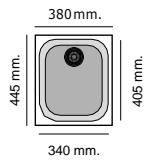

Gandia 15

Especificaciones

Encastre	
Sobre encimera	186 x 331 mm
Bajo encimera	153 x 295 R.60 mm

Tarifa

RocStone®		Standard	Plus
Gloss	Ref 161	105 €	125 €

Gandia 35

Encastre		Mueble
Sobre encimera	367 x 433 mm	45 cm
Bajo encimera	337 x 402 R.60 mm	45 cm