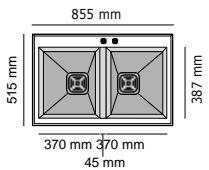

Encastre		Mueble	Hekla®		
Sobre encimera	840x500 mm	90 cm	Pizarra	Ref 814 | 824	505 €

Kobus 816
5 cm
Kobus 826
1,5 cm