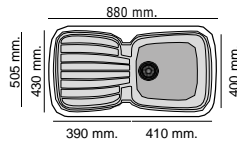

	Especificaciones			Tarifa		
<p>Ambar 152</p> 	<p>Encastre</p> <p>Sobre encimera 465 x 465 R.125 mm</p> <p>Bajo encimera 397 x 397 R.90 mm</p>	<p>Mueble</p> <p>45 cm</p> <p>60 cm</p>	<p>RocStone</p> <p>Gloss</p> <p>Ref 152</p>	<p>Standard</p> <p>155 €</p>	<p>Plus</p> <p>190 €</p>	
<p>Toba 153</p> 	<p>Encastre</p> <p>Sobre encimera 440 x 470 mm</p>	<p>Mueble</p> <p>45 cm</p>	<p>RocStone</p> <p>Gloss</p> <p>Ref 153</p>	<p>Standard</p> <p>170 €</p>	<p>Plus</p> <p>210 €</p>	
<p>Rubi 105</p> 	<p>Encastre</p> <p>Sobre encimera 610 x 465 R.125 mm</p>	<p>Mueble</p> <p>60 cm</p>	<p>RocStone</p> <p>Gloss</p> <p>Ref 105</p>	<p>Standard</p> <p>195 €</p>	<p>Plus</p> <p>235 €</p>	
<p>Coral 121</p> 	<p>Encastre</p> <p>Sobre encimera 800 x 475 R.125 mm</p>	<p>Mueble</p> <p>45 cm</p>	<p>RocStone</p> <p>Gloss</p> <p>Ref 121</p>	<p>Standard</p> <p>205 €</p>	<p>Plus</p> <p>255 €</p>	
<p>Esmeralda 107</p> 	<p>Encastre</p> <p>Sobre encimera 790 x 465 R.125 mm</p>	<p>Mueble</p> <p>80 cm</p>	<p>RocStone</p> <p>Gloss</p> <p>Ref 107</p>	<p>Standard</p> <p>230 €</p>	<p>Plus</p> <p>280 €</p>	
<p>Amatista 119</p> 	<p>Encastre</p> <p>Sobre encimera 790 x 430 mm</p>	<p>Mueble</p> <p>80 cm</p>	<p>RocStone</p> <p>Gloss</p> <p>Ref 119</p>	<p>Standard</p> <p>230 €</p>	<p>Plus</p> <p>280 €</p>	
<p>Malaquita 108</p> 	<p>Encastre</p> <p>Sobre encimera 810 x 480 mm</p>	<p>Mueble</p> <p>80 cm</p>	<p>RocStone</p> <p>Gloss</p> <p>Ref 108</p>	<p>Standard</p> <p>230 €</p>	<p>Plus</p> <p>280 €</p>	
<p>Topacio 116</p> 	<p>Encastre</p> <p>Sobre encimera 785 x 425 mm</p>	<p>Mueble</p> <p>50 cm</p>	<p>RocStone</p> <p>Gloss</p> <p>Ref 116</p>	<p>Standard</p> <p>210 €</p>	<p>Plus</p> <p>255 €</p>	

Olivino 120

Encastre
Sobre encimera 800 x 485 mm

Mueble
45 cm

RocStone

Gloss Ref 120

Standard Plus
205 € 255 €

Diamante 106

Encastre
Sobre encimera 860 x 485 mm
R.85 + R.950 mm