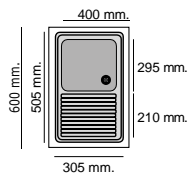

Olivino 120

Encastre
Sobre encimera 800 x 485 mm

Mueble
45 cm

RocStone

Gloss Ref 120

Standard Plus
205 € 255 €

Diamante 106

Encastre
Sobre encimera 860 x 485 mm
R.85 + R.950 mm

Mueble
60 cm

RocStone

Gloss Ref 106

Standard Plus
240 € 295 €

Especificaciones

Tarifa

Agata 102

Encastre
Sobre encimera
Mueble
90 x 90 cm

RocStone

Gloss Ref 102

Standard Plus
305 € 375 €

Jade 118

Encastre
Sobre encimera
Mueble
90 x 90 cm

RocStone

Gloss Ref 118

Standard Plus
305 € 375 €

Silex 117

Encastre
Sobre encimera 380 x 580 mm

Mueble
40 cm

RocStone

Gloss Ref 117

Standard Plus
145 € 170 €

Cuarzo 103

Encastre
Sobre encimera 780 x 485 mm

Mueble
80 cm

RocStone

Gloss Ref 103

Standard Plus
225 € 275 €

Zafiro 104

Encastre
Sobre encimera R.460 mm

Mueble
45 cm

RocStone

Gloss Ref 104

Standard Plus
155 € 190 €