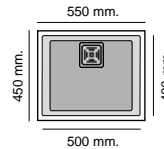

Zie 50

Encastre		Mueble	
Sobre encimera	535x435 mm	60 cm	
Bajo encimera	500x400 R.15 mm	60 cm	

RocStone®		Standard	Plus
Gloss	Ref 176	285 €	345 €
Soft	Ref 186	325 €	395 €
Hekla®			
-	Ref 186	325 €