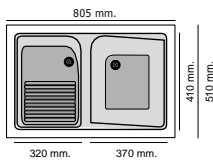

Silex 117

Encastre
Sobre encimera 380 x 580 mm

Mueble
40 cm

RocStone

Gloss Ref 117

Standard Plus
145 € 170 €

Cuarzo 103

Encastre
Sobre encimera 780 x 485 mm