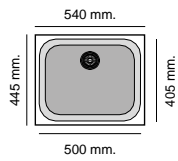

GANDIA

Gandía es sencillez y funcionalidad. Su diseño de líneas curvas e integradas con la encimera es la perfecta síntesis entre versatilidad y confort. Un seno pensado para fundirse con cualquier espacio y llenarlo de vida y frescura

Características:

Material	HEKLA® granite material	Roc Stone® resin material	Especificaciones	Antibacterias Incluye válvula redonda Sifón y sellante Plantillas de encastre Barra de anclaje bajo encimera							
Encastre	Sobre encimera Bajo encimera										
Acabado	Brillo (Gloss) Mate (Soft)										
Color	Roc Stone®			Hekla®							
	Blanco	Negro	Pergamon	Albero	Tundra	Concret	Brown	Snow	Pumice	Ash	Basalt

Gandia 15

Especificaciones

Encastre	
Sobre encimera	186 x 331 mm
Bajo encimera	153 x 295 R.60 mm

Tarifa

RocStone®		Standard	Plus
Gloss	Ref 161	105 €	125 €

Gandia 35

Encastre		Mueble
Sobre encimera	367 x 433 mm	45 cm
Bajo encimera	337 x 402 R.60 mm	45 cm

RocStone®		Standard	Plus
Gloss	Ref 162	200 €	240 €
Soft	Ref 192	235 €	280 €

Hekla		
-	Ref 192	235 €

Gandia 40

Encastre		Mueble
Sobre encimera	430 x 433 mm	50 cm
Bajo encimera	397 x 402 R.60 mm	50 cm

RocStone®		Standard	Plus
Gloss	Ref 163	210 €	255 €
Soft	Ref 193	245 €	295 €

Hekla		
-	Ref 193	245 €

Gandia 50

Encastre		Mueble
Sobre encimera	529 x 433 mm	60 cm
Bajo encimera	497 x 402 R.60 mm	60 cm

RocStone®		Standard	Plus
Gloss	Ref 164	255 €	310 €
Soft	Ref 194	295 €	355 €

Hekla		
-	Ref 194	295 €

Gandia 70

Encastre		Mueble
Sobre encimera	727 x 433 mm	80 cm
Bajo encimera	694 x 402 R.15 mm	80 cm

RocStone®		Standard	Plus
Gloss	Ref 165	295 €	365 €
Soft	Ref 195	345 €	415 €

Hekla		
-	Ref 195	345 €