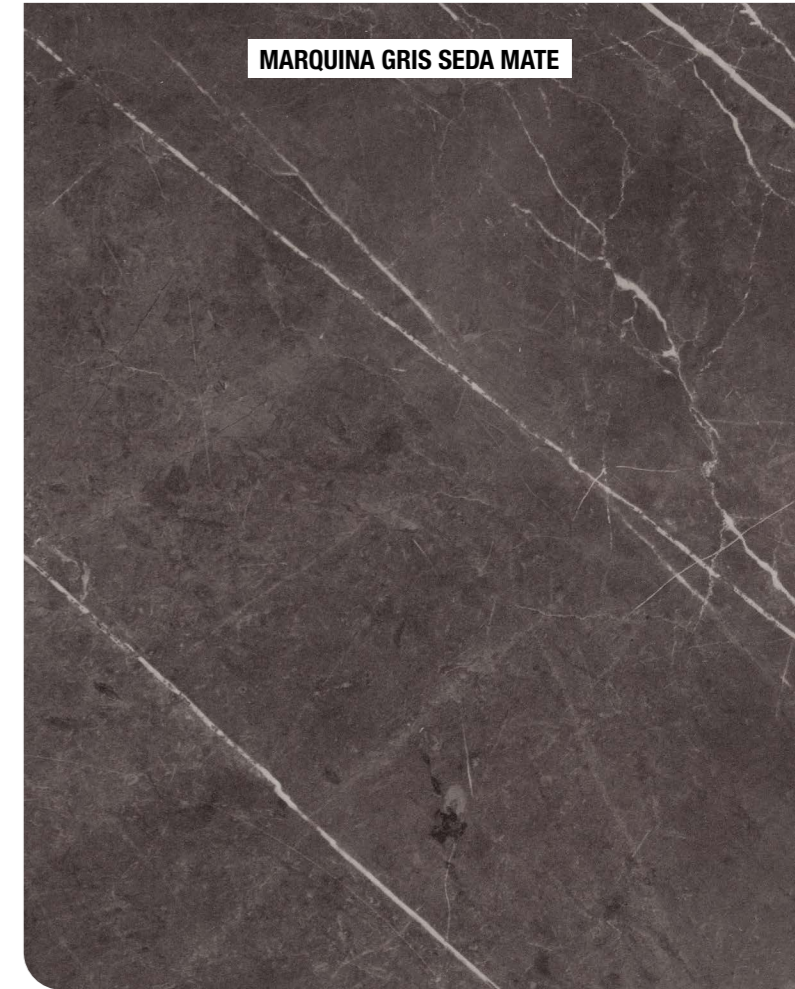

BURDEOS TEJA BRILLO/MATE

AGUAMARINA URBAN BRILLO/MATE

CALACATA SEDA MATE

MARQUINA GRIS SEDA MATE

BLANCO GROENLANDIA SEDA MATE

NEGRO PROFUNDO SEDA MATE

CAFÉ MOCACHINO SEDA MATE

GRAFITO SEDA MATE