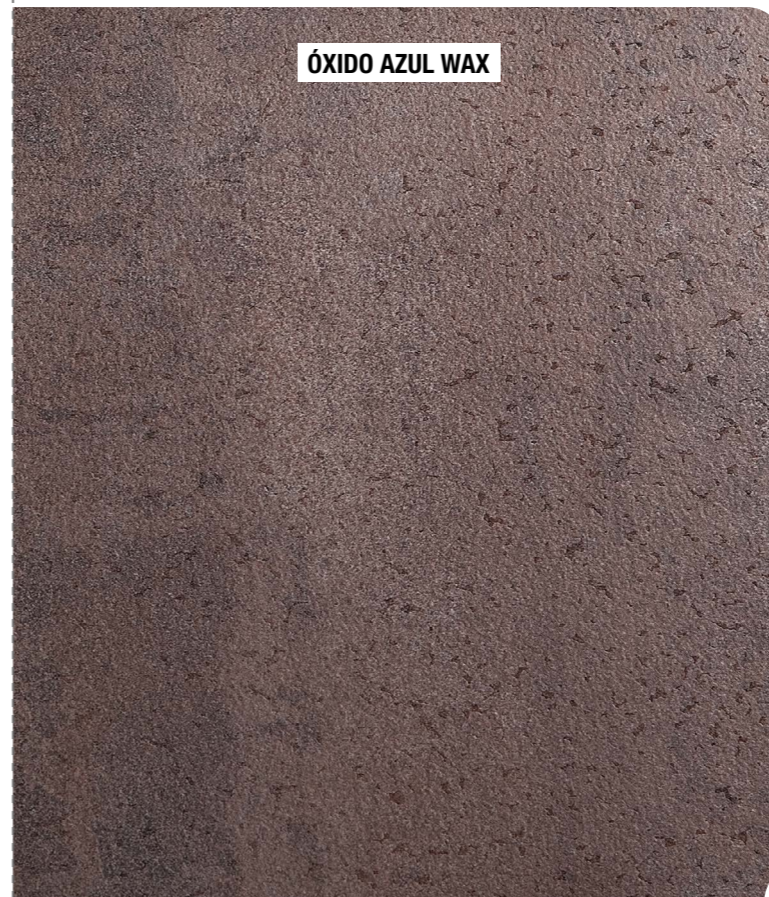

BLANCO ISLANDIA 3091 SELF

MÁRMOL EMPERADOR STUCCO

TALCO SOFT

MÁRMOL MARQUINA STUCCO

ÓXIDO AZUL WAX

ÓXIDO MARRÓN WAX

CEMENTO WAX

PINO KENIA SOFT

ROBLE NATURAL PORO ABIERTO

GRIS METÁLICO BRILLO

BLANCO BRILLO

PISTACHO BRILLO

ROJO ESCARLATA BRILLO

BURDEOS BRILLO

CREMA SUAVE BRILLO

GRIS BRILLO