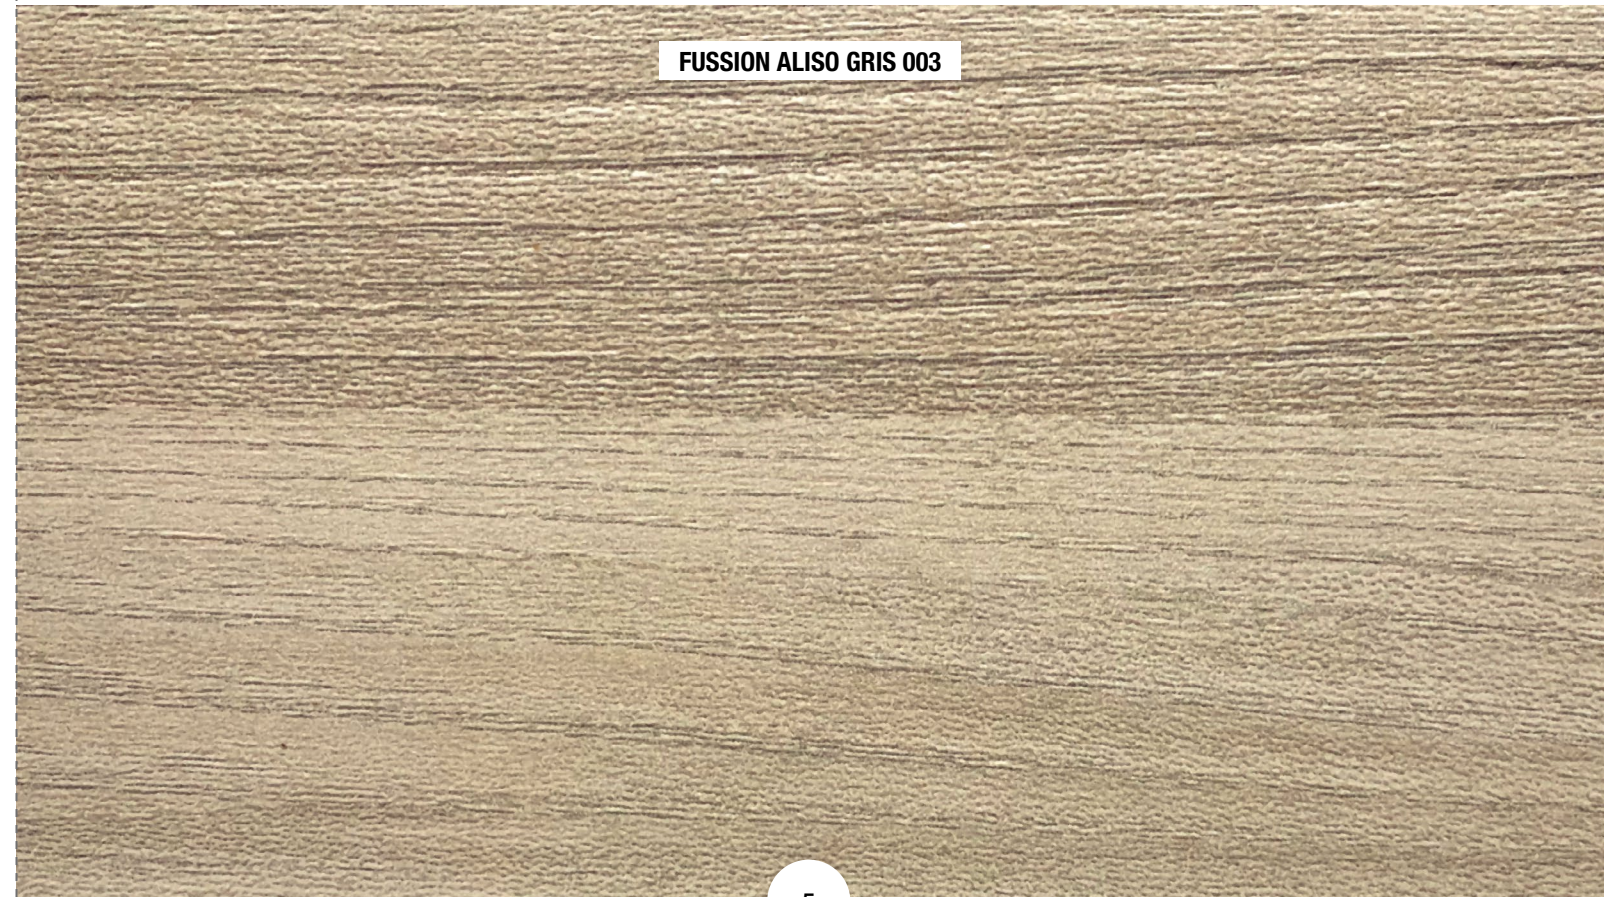

FUSSION ALISO CERA 004

FUSSION ALISO GRIS 003

GAMA FUSSION PET

Tereftalato de polietileno (PET).
Material biodegradable.

fussion
PUERTAS

FUSSION PET BLANCO MATE/BRILLO

FUSSION PET BEIGE MATE/BRILLO

FUSSION PET ROJO MATE/BRILLO