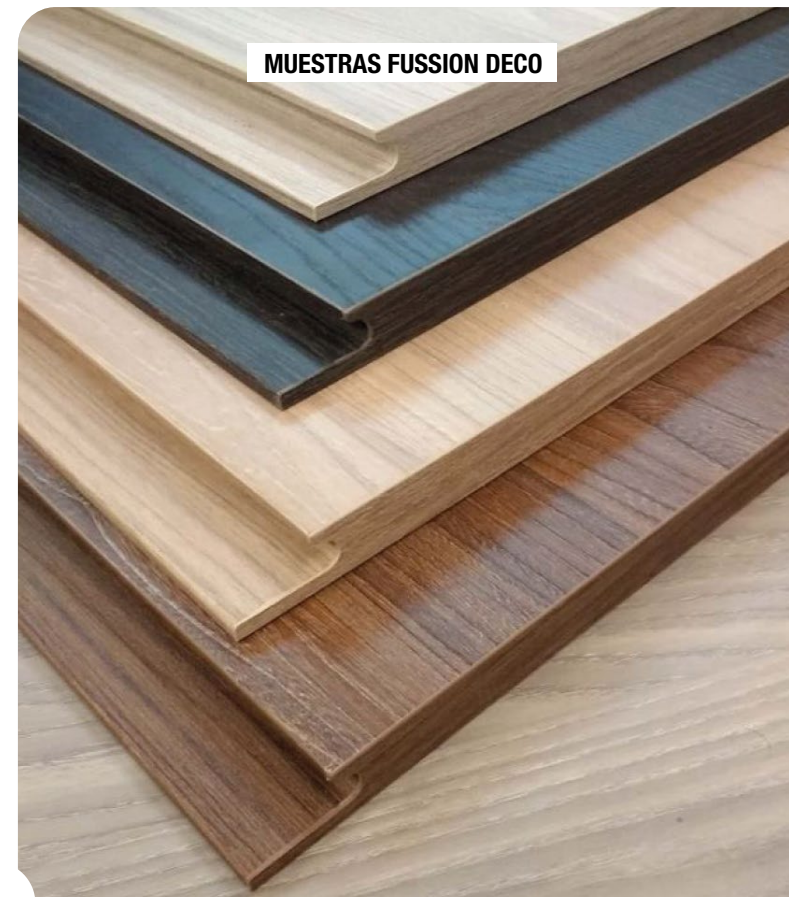

MUESTRA FUSSION NEGRO MATE

MUESTRA FUSSION BLANCO BRILLO

FUSSION DECO ECOLIGHT NOGAL

MUESTRAS FUSSION DECO

SUPREME MAT BLANCO

SUPREME MAT MAGNOLIA

SUPREME MAT NEGRO

SUPREME MAT GRIS NUBE

SUPREME MAT ANTRACITA

ROBLECO FÓSIL

ROBLECO CRAQUELE

ROBLECO CARBÓN

ROBLECO BLANCO PURE

ROBLECO VENT

ROBLECO NEGRO

NATURAL STONE GRIS ALUMINIO ÍNDICO

ROBLECO SILIC LATTE

ROBLECO GRIS

NATURAL STONE OXID GREY

NATURAL STONE OXID GRAFITO

NATURAL STONE OXID BROWN

NATURAL STONE MÁRMOL PERLINO

NATURAL STONE MÁRMOL CALACATA

NATURAL STONE MÁRMOL NERO