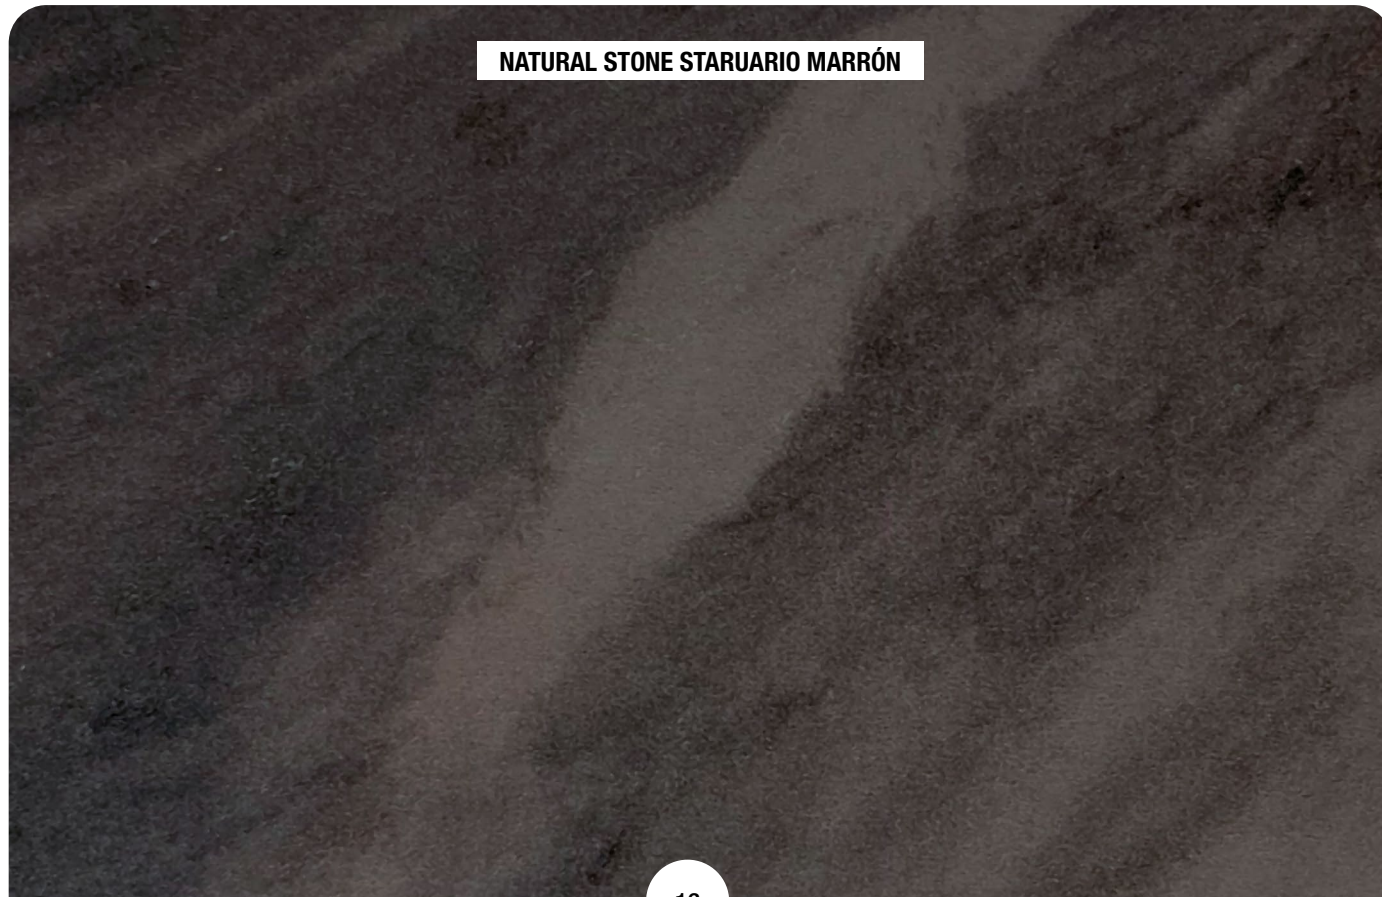

ROBLECO SILIC LATTE

ROBLECO GRIS

NATURAL STONE OXID GREY

NATURAL STONE OXID GRAFITO

NATURAL STONE OXID BROWN

NATURAL STONE MÁRMOL PERLINO

NATURAL STONE MÁRMOL CALACATA

NATURAL STONE MÁRMOL NERO

NATURAL STONE MÁRMOL TRAVERTINO

NATURAL STONE MÁRMOL GRAPHITE

NATURAL STONE MÁRMOL TOSCANA

NATURAL STONE PIEDRA MINERAL NEGRA

GAMA ELEGANCE

fussion
PUERTAS

NATURAL STONE PIEDRA MINERAL BLANCA

NATURAL STONE STARUARIO BLANCO

NATURAL STONE STARUARIO MARRÓN

fussion
PUERTAS

BLANCO ECO BRILLO

GAMA COLORS

BLANCO POLAR BRILLO

GLASS BLANCO

GLASS CREMA

GAMA COLORS